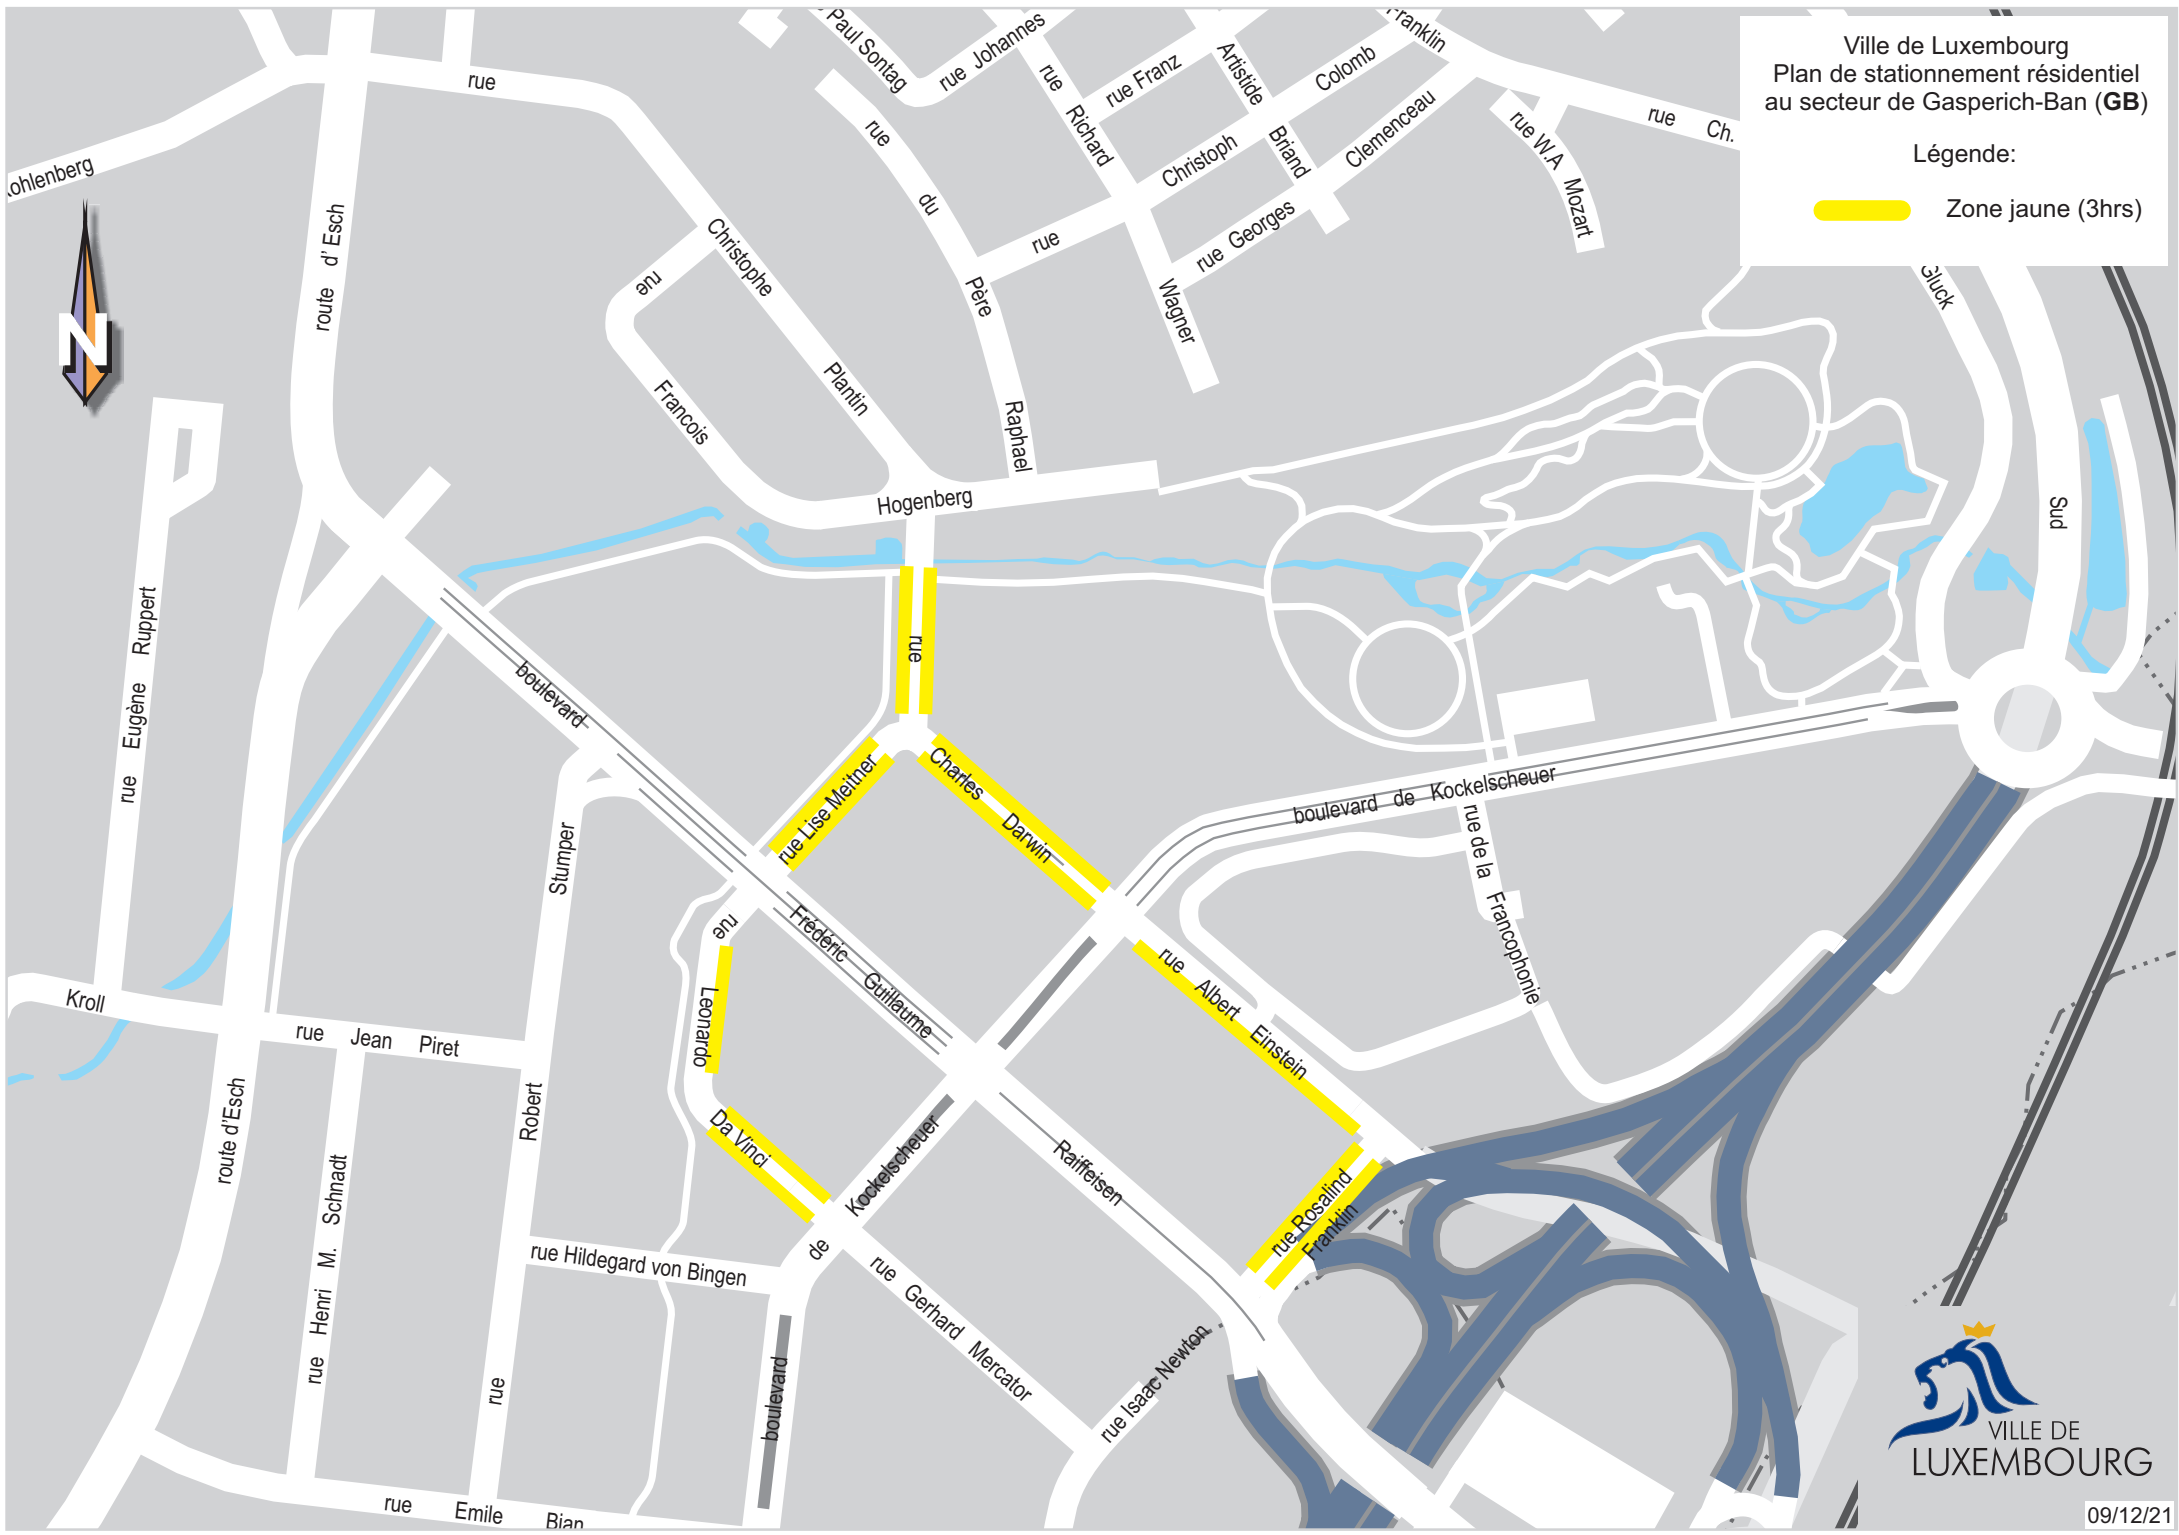

Ville de Luxembourg
Plan de stationnement résidentiel
au secteur de Gasperich-Ban (GB)

Légende:

 Zone jaune (3hrs)

VILLE DE
LUXEMBOURG